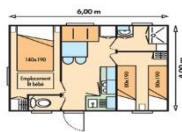

Cottage 1 chambre
25 m² - 2 pers

Chambre avec 2 lits 1 pers. - cuisine équipée

Coin salon avec canapé - TV

Salle d'eau (douche, lavabo) - WC

Terrasse avec salon de jardin, fauteuil relax et barbecue